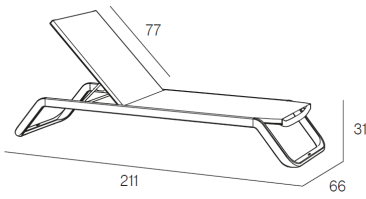

VILA

MU-VLA00
020T11 TAUPE