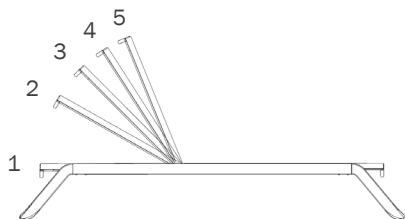

DESCRIPCIÓN DESCRIPTION

Tumbona de aluminio lacado y tejido Phifertex®, con patas en inyección de plástico. Apilable. Respaldo reclinable con 5 posiciones. Ruedas ocultas en pata trasera. Producto destinado para uso público y doméstico. Limpiar con un trapo húmedo.

Lacquered aluminum and Phifertex® fabric sunlounger, with legs in plastic injection. Stackable. Reclining backrest with 5 positions. Hidden wheels in hind leg. Product destined for public and domestic use. Clean with a wet cloth.

POSICIONES RESPALDO BACKREST POSITIONS