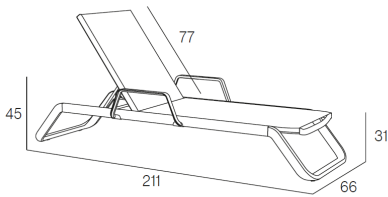

VILA ARMS

MU-VLA01
020T11 TAUPE