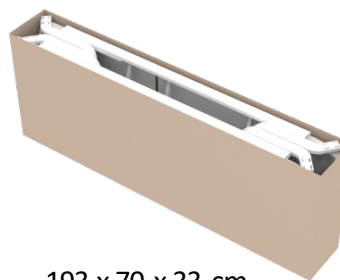

193 x 70 x 33 cm
Pallet 212x75x213 cm

3 4 TUMBONAS DESMONTADAS EN 2 CAJAS / 4 DISASSEMBLED SUNLOUNGERS IN 2 BOXES

Pallet: 16 uds 4+4 cajas.

20': 8 pallets, 128 uds.

40': 16 pallets, 256 uds.

TRUCK : 19 pallets, 304 uds.