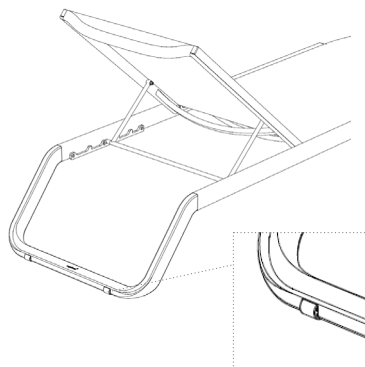

RUEDAS OCULTAS HIDDEN WHEELS