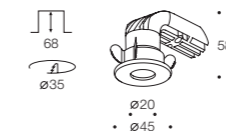

6W 480lm 3000K CRI90
15° IP40 220V

POINT SR SOFT 0630 15°

6W 480lm 3000K CRI90
15° IP40 220V

**POINT ST
INVISIBLE IP44**

POINT ST INVISIBLE IP44 0830 50°

8W 440lm 3000K CRI90
50° IP44 220V

**POINT SR
IP44 GLASS**