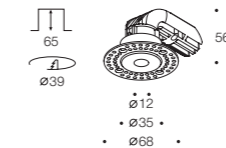

**POINT ST
INVISIBLE IP44**

POINT ST INVISIBLE IP44 0830 50°

8W 440lm 3000K CRI90
50° IP44 220V