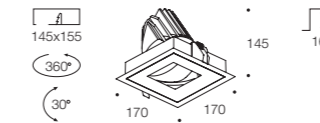

POINT XL RS 3430 30° DIM

34W 2200lm 3000K CRI90
30° IP40 220V DIM 220