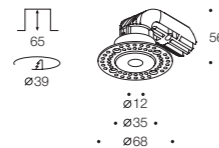

POINT ST 0830 50°

8W 680lm 3000K CRI90
50° IP40 220V

POINT SR 0830 50°

8W 680lm 3000K CRI90
50° IP40 220V

**POINT S
INVISIBLE**

POINT ST INVISIBLE 0830 50°

8W 480lm 3000K CRI90
50° IP40 220V

POINT SR INVISIBLE 0830 50°