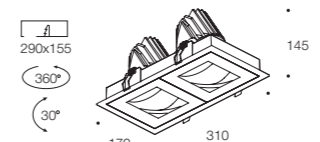

**POINT XL
WITH FRAME**

POINT XL RR 3430 30° DIM

34W 2200lm 3000K CRI90
30° IP40 220V DIM 220

POINT XL RS 3430 30° DIM

34W 2200lm 3000K CRI90
30° IP40 220V DIM 220

POINT XL 2RS 6830 30° DIM

68W 4400lm 3000K CRI90
30° IP40 220V DIM 220