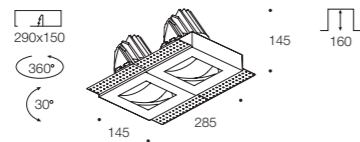

**POINT XL
WITHOUT FRAME**

POINT XL TR 3430 30° DIM

34W 2200lm 3000K CRI90
30° IP40 220V DIM 220

POINT XL TS 3430 30° DIM

34W 2200lm 3000K CRI90
30° IP40 220V DIM 220

POINT XL 2TS 6830 30° DIM

68W 4400lm 3000K CRI90
30° IP40 220V DIM 220