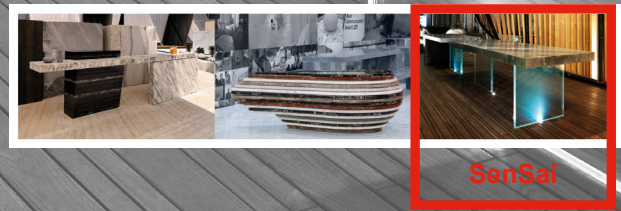

PRODUCTS
index