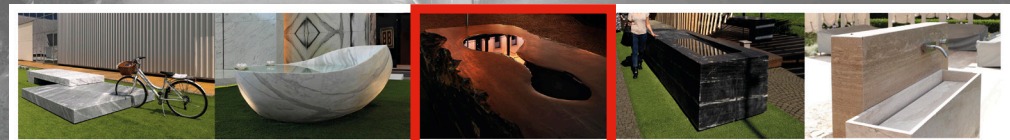

Goccia

size (inch): W_126 D_46.1 H_31.5
weight (pound): 17637
materials: zebrino bianco, zebrino nero
design: archizero
designer: Michele Cazzani

Goccia