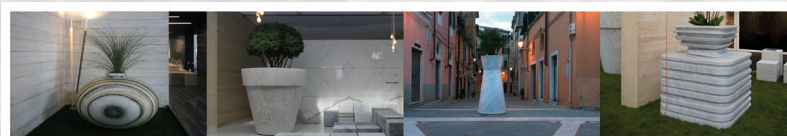

Suiteki

size (inch): W_47.25 D_47.25 H_21.66
weight (pound): 772
materials: bianco carrara
designers: Paolo Armenise+Silvia Nerbi