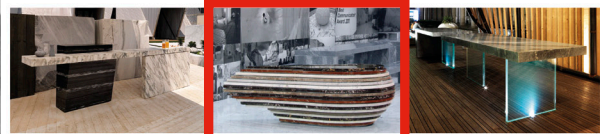

Goccia

size (inch): W_86.62 D_35.44 H_28.75
weight (pound): 2337
materials: various
designer: Giuseppe Venuta

Goccia