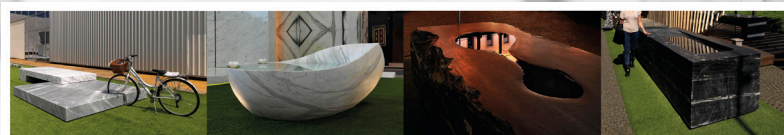

M&D

size (inch): Wmax_56 D_33.47 Hmax_47.25
weight (pound): 805
materials: daino
designer: Giuseppe Venuta

M&D

PRODUCTS
index