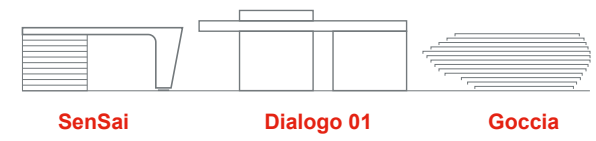

vases

benches

desks

washbasins

and more...