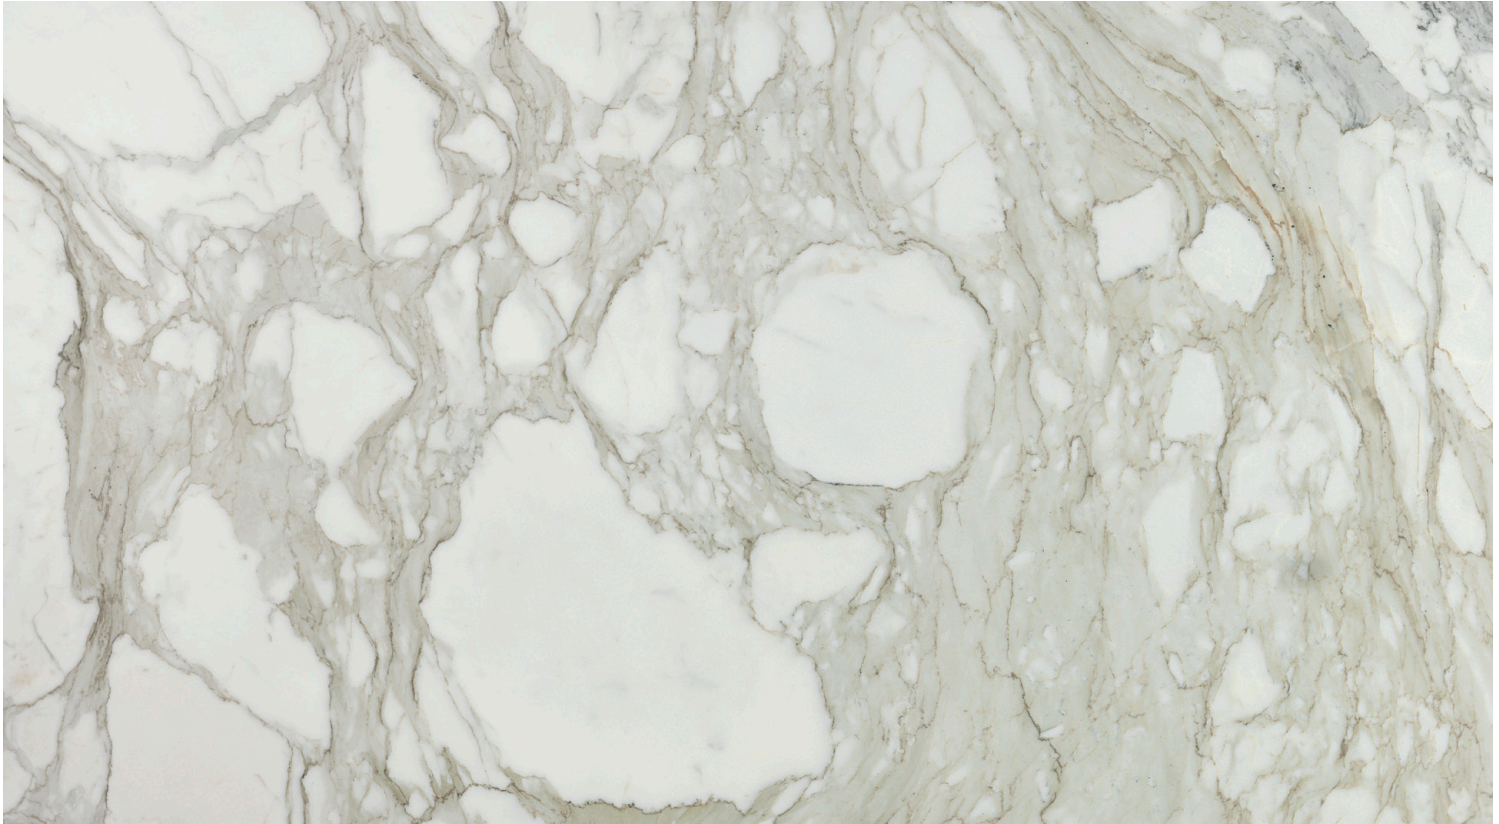

franchiumberto**marmi**

**MARMI** *MARBLES*

Bardiglio "G"  
Bianco Gioia  
Bianco Venato "E"  
Breccia Portofino  
Calacatta  
Calacatta Crema  
Calacatta Ducale  
Cipollino  
Crema Claudia  
Gioia "C"  
Gioia Venato  
Grigio Collemandina  
Manhattan Gray  
Portoro (materiale esclusivo/exclusive material)  
Rosso Collemandina (materiale esclusivo/exclusive material)  
Statuario Extra  
Statuario Michelangelo  
Statuario Miele  
Statuario Venato  
Zebrino Bianco  
Zebrino Nero

BARDIGLIO "G"

BIANCO GIOIA

BIANCO VENATO "E"

BRECCIA PORTOFINO

CALACATTA

CALACATTA CREMO

CALACATTA DUCALE

CIPOLLINO

CREMO CLAUDIA

GIOIA "C"

GIOIA VENATO

MANHATTAN GRAY

PORTORO | materiale esclusivo  
exclusive material

GRIGIO COLLEMANDINA

ROSSO COLLEMANDINA | materiale esclusivo  
exclusive material

STATUARIO EXTRA