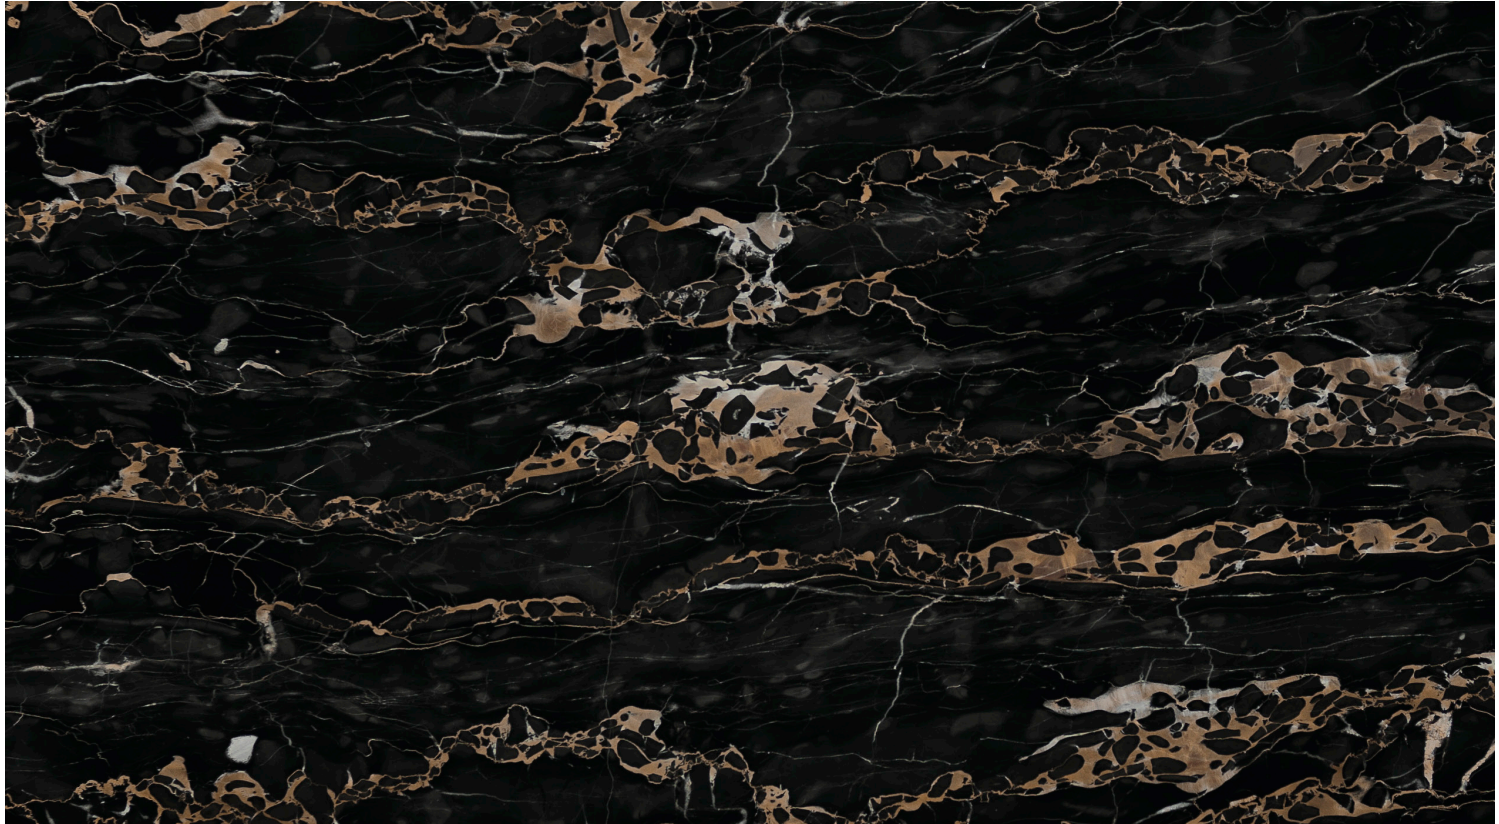

CREMO CLAUDIA

GIOIA "C"

GIOIA VENATO

MANHATTAN GRAY

PORTORO | materiale esclusivo  
exclusive material

GRIGIO COLLEMANDINA

ROSSO COLLEMANDINA | materiale esclusivo  
exclusive material

STATUARIO EXTRA

STATUARIO MICHELANGELO

STATUARIO MIELE

STATUARIO VENATO

ZEBRINO BIANCO

ZEBRINO NERO

FRANCHIGROUP.IT