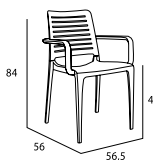

PARK

Stackable armchair/chair.
Fiberglass reinforced polypropylene.
Gas injection.

010X00
white

091X00
anthracite

042X00
cherry

083X00
ocean

024X00
taupe

MN-PAR00

MS-PAR00