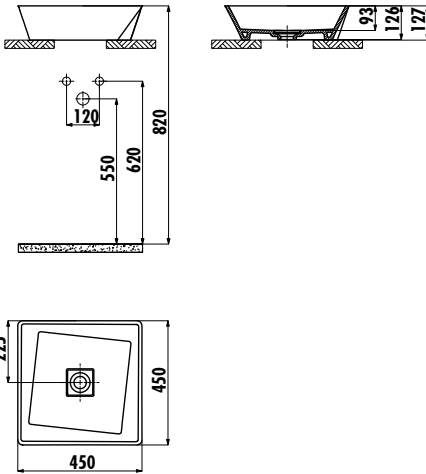

TEKNİK ÇİZİM

ÖZELLİKLER

Creavit önceden haber vermezsiniz, ürünlerde ve teknik detaylarda değişiklik yapma hakkını saklı tutar.

Kalite Yönetim Sistemi

Müşteri Memnuniyeti Belgesi

Çevre Yönetim Sistemi

İş Sağlığı ve Güvenliği Yönetim Sistemi

LGA

Alman Standartlarına Uygunluk Belgesi

kiwa

Hollanda Standartlarına Uygunluk Belgesi

GOST - R

Rusya Standartlarına Uygunluk Belgesi

UKRSEPRO

Ukrayna Standartlarına Uygunluk Belgesi

İsrail Standartlarına Uygunluk Belgesi

Nijerya Standartlarına Uygunluk Belgesi

Türk Standartlarına Uygunluk Belgesi